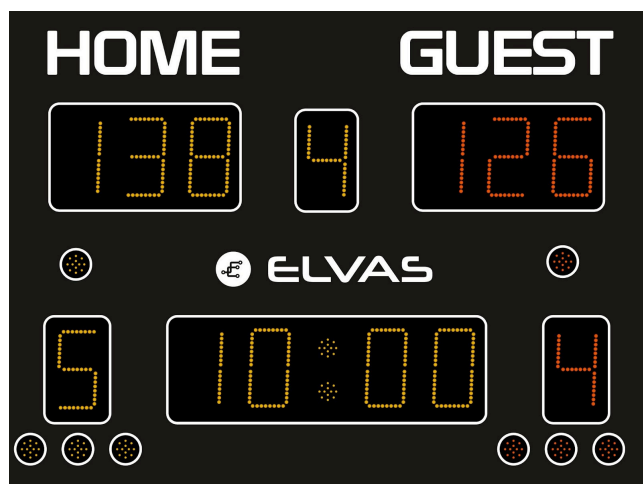

ADV150

TABELLONE ENTRY LEVEL
Basket, Pallavolo, Calciotto e Pallamano

Console Easy ADV055

Console di gestione tabelloni, equipaggiata con:

- Tastiera a membrana per gestione tabelloni
- Alimentazione a 12V, con alimentatore 220V/12V
- Batteria ricaricabile
- **Comunicazione via radio 868 MHz** (distanza massima di trasmissione 20mt)
- Utilizzo in ambiente indoor

Dimensioni	100 x 75 x 12 cm Telaio in alluminio anodizzato nero
Peso	15kg
Schermo	Frontale antiurto serigrafato
Punteggio squadre (199-199)	Altezza 15cm, Ambra e Rosso
Tempo gioco (99:59)	Altezza 15cm, Ambra Il conteggio del tempo di gioco è programmabile sia in decremento che in incremento, nell'ultimo minuto di gioco vengono visualizzati anche i decimi di secondo
Falli squadra/ Set vinti (9)	Altezza 15cm, Ambra e Rosso
Periodo (9)	Altezza 15cm, Ambra
Time out	3+3 Spot 3cm, Bianco e Rosso
Bonus/ Turno Servizio	Spot 3cm, Ambra e Rosso
Visualizzazione orario	Inclusa
Angolo leggibilità	150°
Distanza leggibilità	80 mt
Alimentazione	220V
Comunicazione	Radio 868 MHz
Ambiente	Utilizzo indoor