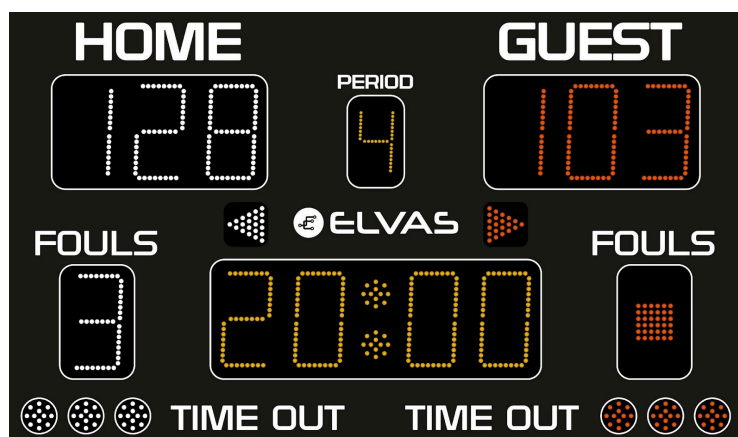

ADV200

TABELLONE MULTISPORT:

Basket, Volley, Calciotto, Pallamano

Console Multisport ADV060

Console di gestione tabelloni multisport, equipaggiata con:

- Tastiera a membrana per gestione multisport
- 2 Display LCD 20x2 caratteri, per la visualizzazione dei dati presenti sul tabellone
- Utilizzabile con appendici esterne ADV010 e ADV020
- Alimentazione a 12V, con alimentatore 220V/12V
- **Comunicazione via radio 868 MHz di serie**, oppure via cavo
- Utilizzo in ambiente indoor

Console esterna ADV010

Console-appendice per lo start/stop del tempo di gioco collegata alla console principale.

| | |
|-------------------------------------|--|
| Dimensioni | 150 x 100 x 12 cm Telaio in alluminio anodizzato nero |
| Peso | 23kg |
| Schermo | Frontale antiurto serigrafato |
| Punteggio squadre (199-199) | Altezza 20cm, Bianco e Rosso |
| Tempo gioco (99:59) | Altezza 20cm, Ambra Il conteggio del tempo di gioco è programmabile sia in decremento che in incremento, nell'ultimo minuto di gioco vengono visualizzati anche i decimi di secondo |
| Falli squadra/ Set vinti (9) | Altezza 20cm, Bianco e Rosso (accensione FIBA Red Square a raggiungimento del bonus) |
| Periodo (9) | Altezza 15cm, Ambra |
| Possesso palla | Freccia Bianco e Rosso |
| Time out | 3+3 Spot 3cm, Bianco e Rosso |
| Visualizzazione orario | Inclusa |
| Sirena | Integrata |
| Angolo leggibilità | 150° |
| Distanza leggibilità | 80 mt |
| Alimentazione | 220V |
| Comunicazione | Radio 868 MHz di serie oppure via cavo |
| Ambiente | Utilizzo indoor |