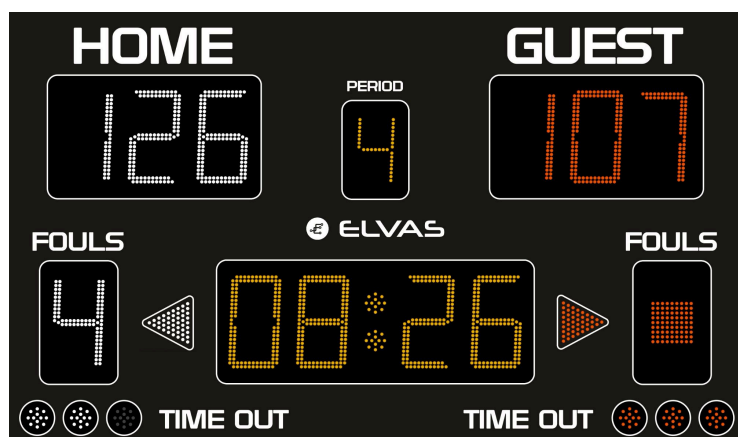

ADV300

**TABELLONE MULTISPORT:
Basket, Volley, Calciotto, Pallamano**
Console Touchscreen ADV070

Console di gestione tabelloni multisport, equipaggiata con:

- TFT touchscreen 10,4"
- Software multisport, per la gestione dei singoli sport
- Porta USB per aggiornamenti software
- Porta RS485 per interfacciamento a modem wifi esterno (opzionale)
- Porta RS485 per interfacciamento broadcasting
- Uscita HDMI per interfacciamento con video esterno
- Batteria tampone per salvataggio dati
- Utilizzabile con appendici esterne ADV010 e ADV020
- Alimentazione a 12V, con alimentatore 220V/12V
- **Comunicazione via radio 868 MHz di serie**, oppure via cavo
- Utilizzo in ambiente indoor

Console esterna ADV010

Console-appendice per lo start/stop del tempo di gioco collegata alla console principale.

Dimensioni	200 x 125 x 12 cm Telaio in alluminio anodizzato nero
Peso	37kg
Schermo	Frontale antiurto serigrafato
Punteggio squadre (199-199)	Altezza 30cm, Bianco e Rosso
Tempo gioco (99:59)	Altezza 30cm, Ambra Il conteggio del tempo di gioco è programmabile sia in decremento che in incremento, nell'ultimo minuto di gioco vengono visualizzati anche i decimi di secondo
Falli squadra/ Set vinti (9)	Altezza 30cm, Bianco e Rosso (accensione FIBA Red Square a raggiungimento del bonus)
Periodo (9)	Altezza 20cm, Ambra
Possesso palla	Freccia Bianco e Rosso
Time out	3+3 Spot 3cm, Bianco e Rosso
Visualizzazione orario	Inclusa
Sirena	Integrata
Angolo leggibilità	150°
Distanza leggibilità	80 mt
Alimentazione	220V
Comunicazione	Radio 868 MHz di serie oppure via cavo
Ambiente	Utilizzo indoor