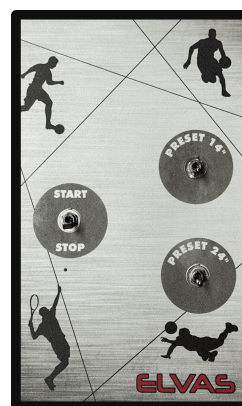

**ADV596****Timer Basket 3x3 Trasportabile**

<b>Dimensioni</b>	L 40cm x H 30cm x P 8cm Telaio in alluminio anodizzato nero
<b>Schermo</b>	Policarbonato antiurto serigrafato
<b>Tempo Possesso Palla</b>	Altezza 20cm, Rosso Visualizzazione decimi di secondo durante gli ultimi 5 secondi di possesso palla
<b>Sirena</b>	Integrata
<b>Angolo leggibilità</b>	150°
<b>Distanza leggibilità</b>	80 mt
<b>Alimentazione</b>	220V
<b>Comunicazione</b>	<b>Radio 868 MHz di serie</b> oppure via cavo
<b>Ambiente</b>	Utilizzo indoor e outdoor

**Console Esterna ADV020**

Console-appendice per la gestione del tempo di possesso palla (12") collegata alla console principale

PARTNER UFFICIALE 3X3 ITALIA