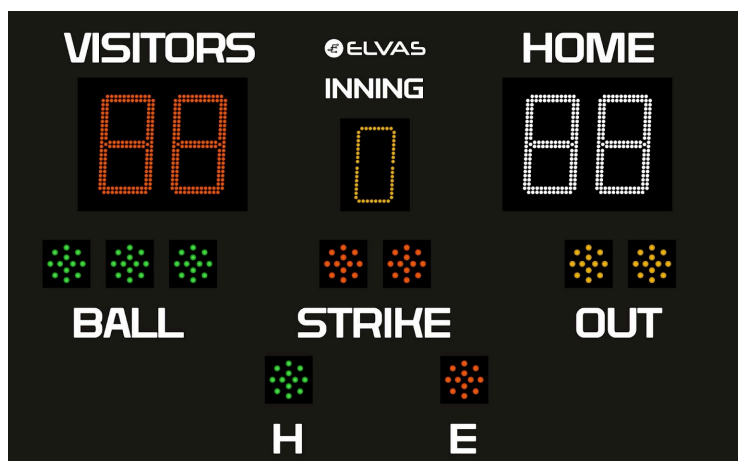

ADV804

TABELLONE **Baseball**

Console Multisport ADV060

Console di gestione tabelloni multisport, equipaggiata con:

- Tastiera a membrana per gestione multisport
- 2 Display LCD 20x2 caratteri, per la visualizzazione dei dati presenti sul tabellone
- Alimentazione a 12V, con alimentatore 220V/12V
- Comunicazione via cavo oppure radio 868 MHz

Dimensioni	200 x 125 x 12 cm Telaio in alluminio anodizzato nero
Schermo	Policarbonato antiurto serigrafato
Punteggio squadre (99-99)	Altezza 30cm, Rosso e Bianco
Inning (9)	Altezza 20cm, Ambra
Ball	3 spot 15cm verdi
Strike	2 Spot 8cm Rossi
Out	2 Spot 8cm Ambra
Valide	1 Spot 8cm Verde
Errori	1 Spot 8cm Rosso
Angolo leggibilità	150°
Distanza leggibilità	80 mt
Alimentazione	220V
Comunicazione	A cavo (30mt di cavo dati incluso) o radio 868 MHz
Ambiente	Utilizzo outdoor