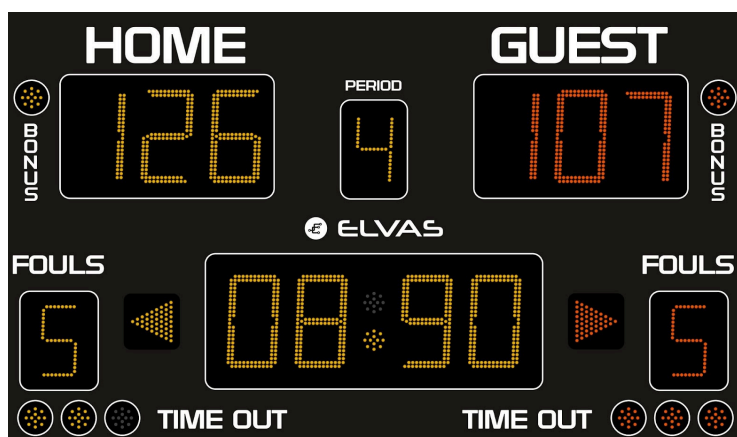

ADV300 Prima Serie

TABELLONE MULTISPORT:

Basket, Volley, Calcetto, Pallamano

Console Multisport ADV060

Console di gestione tabelloni multisport, equipaggiata con:

- Tastiera a membrana per gestione multisport
- 2 Display LCD 20x2 caratteri, per la visualizzazione dei dati presenti sul tabellone
- Utilizzabile con appendici esterne ADV010 e ADV020
- Alimentazione a 12V, con alimentatore 220V/12V
- **Comunicazione via radio 868 MHz di serie**, oppure via cavo
- Utilizzo in ambiente indoor

Console esterna ADV010

Console-appendice per lo start/stop del tempo di gioco collegata alla console principale.

Dimensioni	200 x 125 x 12 cm Telaio in alluminio anodizzato nero
Peso	37kg
Schermo	Frontale antiurto serigrafato
Punteggio squadre (199-199)	Altezza 30cm, Ambra e Rosso
Tempo gioco (99:59)	Altezza 30cm, Ambra Il conteggio del tempo di gioco è programmabile sia in decremento che in incremento, nell'ultimo minuto di gioco vengono visualizzati anche i decimi di secondo
Falli squadra/ Set vinti (9)	Altezza 20cm, Ambra e Rosso
Periodo (9)	Altezza 20cm, Ambra
Bonus	Spot 3cm, Ambra e Rosso
Possesso palla	Freccia Ambra e Rosso
Time out	3+3 Spot 8cm, Ambra e Rosso
Visualizzazione orario	Inclusa
Sirena	Integrata
Angolo leggibilità	150°
Distanza leggibilità	120 mt
Alimentazione	220V
Comunicazione	Radio 868 MHz di serie oppure via cavo
Ambiente	Utilizzo indoor