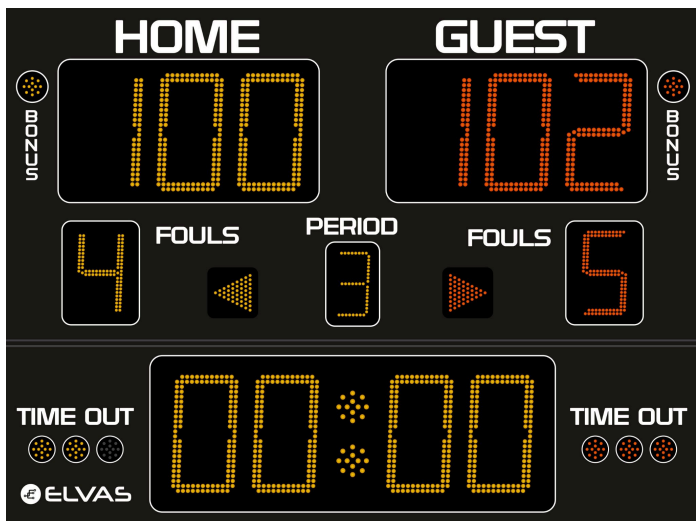

## ADV400 Prima Serie

TABELLONE MULTISPORT:  
Basket, Volley, Calcetto, Pallamano

### Console Multisport ADV060

Console di gestione tabelloni multisport, equipaggiata con:

- Tastiera a membrana per gestione multisport
- 2 Display LCD 20x2 caratteri, per la visualizzazione dei dati presenti sul tabellone
- Utilizzabile con appendici esterne ADV010 e ADV020
- Alimentazione a 12V, con alimentatore 220V/12V
- **Comunicazione via radio 868 MHz di serie**, oppure via cavo
- Utilizzo in ambiente indoor

### Console esterna ADV010

Console-appendice per lo start/stop del tempo di gioco collegata alla console principale.

<b>Dimensioni</b>	200 x 175 x 12 cm Telaio in alluminio anodizzato nero
<b>Peso</b>	46kg
<b>Schermo</b>	Frontale antiurto serigrafato
<b>Punteggio squadre (199-199)</b>	Altezza 40cm, Ambra e Rosso
<b>Tempo gioco (99:59)</b>	Altezza 40cm, Ambra Il conteggio del tempo di gioco è programmabile sia in decremento che in incremento, nell'ultimo minuto di gioco vengono visualizzati anche i decimi di secondo
<b>Falli squadra/Set vinti (9)</b>	Altezza 30cm, Ambra e Rosso
<b>Periodo (9)</b>	Altezza 20cm, Ambra
<b>Bonus</b>	Spot 3cm, Ambra e Rosso
<b>Possesso palla</b>	Freccia Ambra e Rosso
<b>Time out</b>	3+3 Spot 3cm, Ambra e Rosso
<b>Visualizzazione orario</b>	Inclusa
<b>Sirena</b>	Integrata
<b>Angolo leggibilità</b>	150°
<b>Distanza leggibilità</b>	120 mt
<b>Alimentazione</b>	220V
<b>Comunicazione</b>	<b>Radio 868 MHz di serie</b> oppure via cavo
<b>Ambiente</b>	Utilizzo indoor